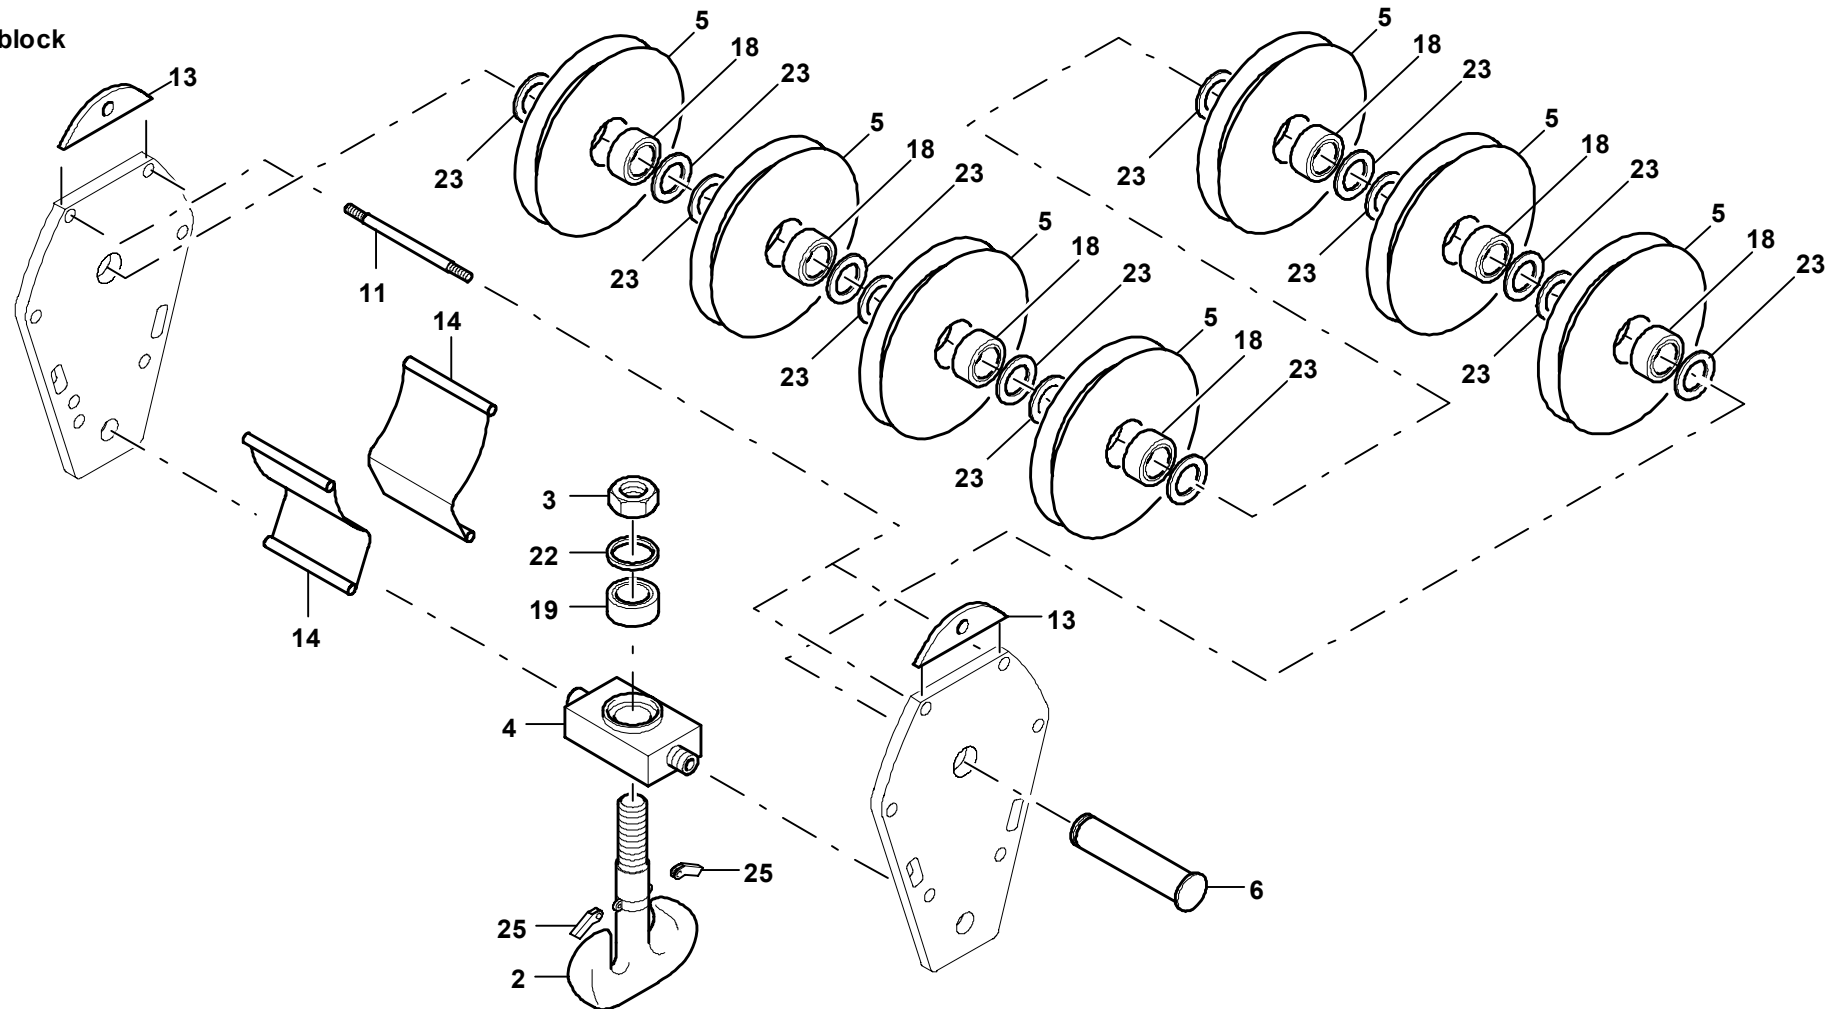

GROVE

HAKENFLASCCH 160 T
HOOK BLOCK 160 T

BILDTADEL
PICTORIAL DISPLAY

11.03

3006723-ETL A

1/2

GMK 6300
BE 705
G 525

Euroblock

GROVE

HAKENFLASCHE 160 T
HOOK BLOCK 160 T

BILDТАFЕL
PICTORIAL DISPLAY

11.03

3006723-ETL A

2/2

GMK 6300
BE 705
G 525

De Haan